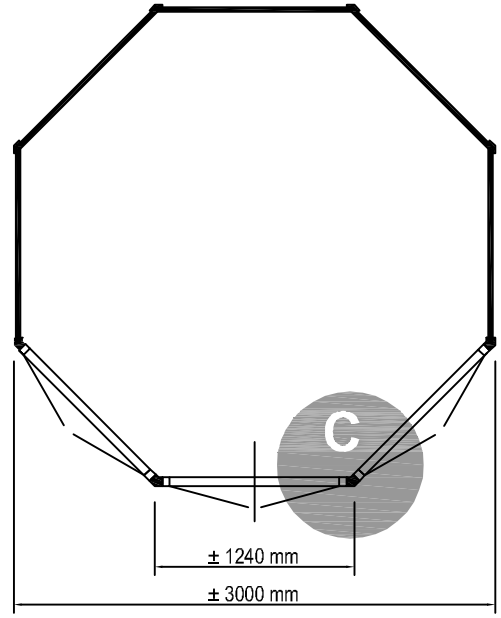

Zij aanzicht
Seiten ansicht
Side view

Gewicht/Weight :
Shingles/Schindeln: 610 kg.
Riet/Reet/Thatchet: 670 kg.

Oppervlakte
Oberfläche
Area +/- 7,5 m²

Inhoud
Inhalt
Contents : +/- 17,4 m³

LU GARDE
LUGARDE HOLLAND
Tel./Phone ++31 (0)573 40 18 00
www.lugarde.com

PRIMA
Shingles
CAROLIEN