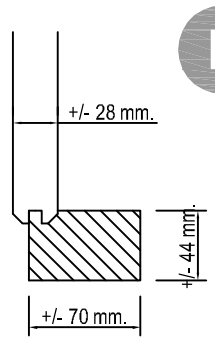

Gewicht/Weight :
Shingles/Schindeln: 610 kg.
Riet/Reet/Thatchet: 670 kg.

Oppervlakte
Oberfläche
Area +/- 7,5 m²

Inhoud
Inhalt
Contents : +/- 17,4 m³

LU GARDE
LUGARDE HOLLAND
Tel./Phone ++31 (0)573 40 18 00
www.lugarde.com

PRIMA
Shingles
CAROLIEN