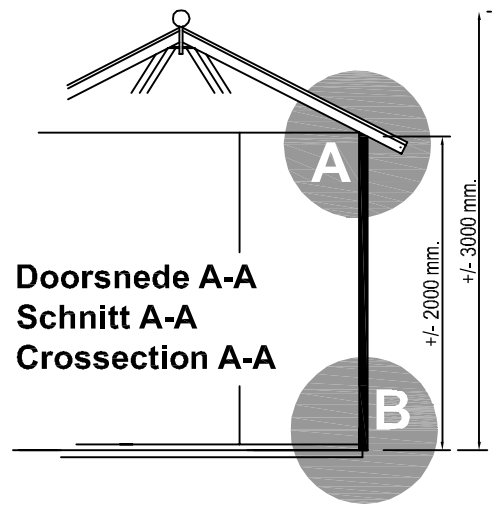

Voor aanzicht
Vorder ansicht
Front view

Gewicht/Weight :
Shingles/Schindeln: 610 kg.
Riet/Reet/Thatchet: 670 kg.

Oppervlakte
Oberfläche
Area +/- 7,5 m²

Inhoud
Inhalt
Contents : +/- 17,4 m³

LU GARDE
LUGARDE HOLLAND
Tel./Phone ++31 (0)573 40 18 00
www.lugarde.com

PRIMA
Shingles
CAROLIEN