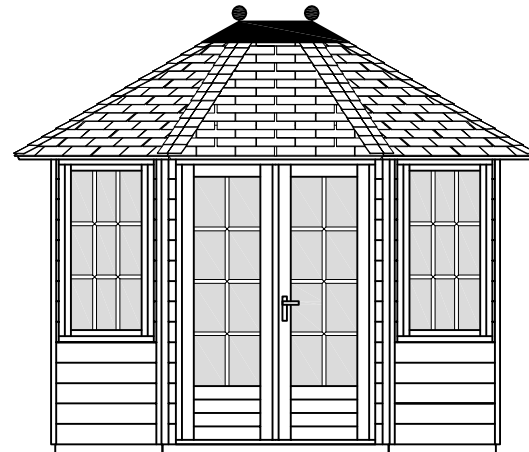

(L) Zijaanzicht / Side view / Seiten ansicht

Vooraanzicht / Front view / Vorderansicht

(R) Zijaanzicht / Side view / Seiten ansicht

Achteraanzicht / Rear view / Hinterseite

2850+

Peil 0+

Plattegrond / Plan

Prima ROSE

Omschrijving / Description:
ca. 300 x 250 cm / 28mm
Onderdeel / Component:
Bouwtekening / Construction drawing
Dealer:
Lugarde
Ref.:
PR04

Ordernr.:
.....
Schaal / Scale:
1:50
BLAD NR.:
BT

LUGARDE®
©LUGARDE® Laren Holland
www.lugarde.com
sale@lugarde.nl
Simply the best