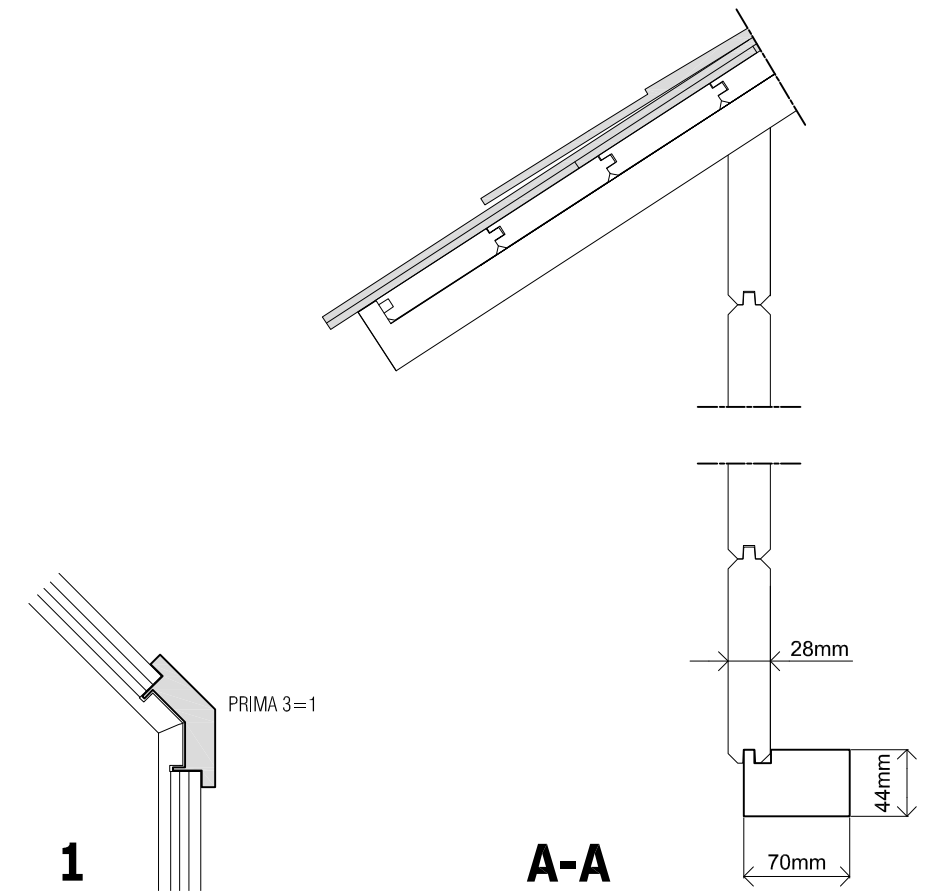

(L) Zijaanzicht / Side view / Seiten ansicht

Vooraanzicht / Front view / Vorderansicht

(R) Zijaanzicht / Side view / Seiten ansicht

Achteraanzicht / Rear view / Hinterseite

2850+

Peil 0+

Plattegrond / Plan

Prima ROSE

Omschrijving / Description:
ca. 300 x 250 cm / 28mm
Onderdeel / Component:
Bouwtekening / Construction drawing
Dealer:
Lugarde
Ref.:
PR04

Ordernr.:
.....
Schaal / Scale:
1:50
BLAD NR.:
BT

LUGARDE®
©LUGARDE® Laren Holland
www.lugarde.com
sale@lugarde.nl
Simply the best