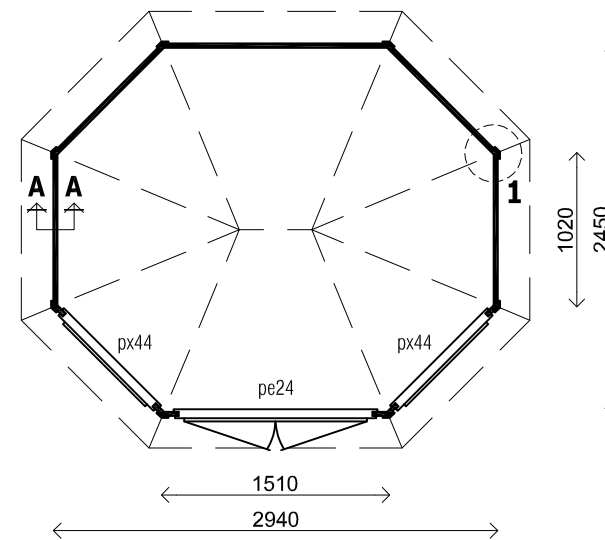

(L) Zijaanzicht / Side view / Seiten ansicht

Vooraanzicht / Front view / Vorderansicht

(R) Zijaanzicht / Side view / Seiten ansicht

Achteraanzicht / Rear view / Hinterseite

2850+

Peil 0+

Plattegrond / Plan

Prima ROSE

Omschrijving / Description:
ca. 300 x 250 cm / 28mm
Onderdeel / Component:
Bouwtekening / Construction drawing
Dealer:
Lugarde
Ref.:
PR04

Ordernr.:
.....
Schaal / Scale:
1:50
BLAD NR.:
BT

LUGARDE®
©LUGARDE® Laren Holland
www.lugarde.com
sale@lugarde.nl
Simply the best