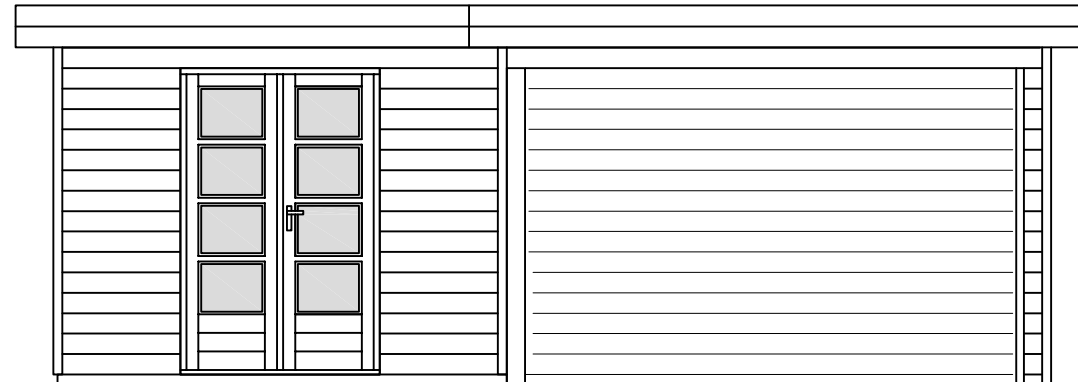

(L) Zijaanzicht / Side view / Seiten ansicht

Voor-aanzicht / Front view / Vorderansicht

(R) Zijaanzicht / Side view / Seiten ansicht

Achteraanzicht / Rear view / Hinterseite

## Prima JULIA

Omschrijving / Description:  
ca. 300 x 660cm / 28 & 44mm  
Onderdeel / Component:  
Bouwtekening / Construction drawing  
Dealer:  
Lugarde  
Ref.:  
28mm: PJ17 / 44mm: PJ18

Ordernr.:  
.....  
Schaal / Scale:  
1:50  
BLAD NR.:  
BT