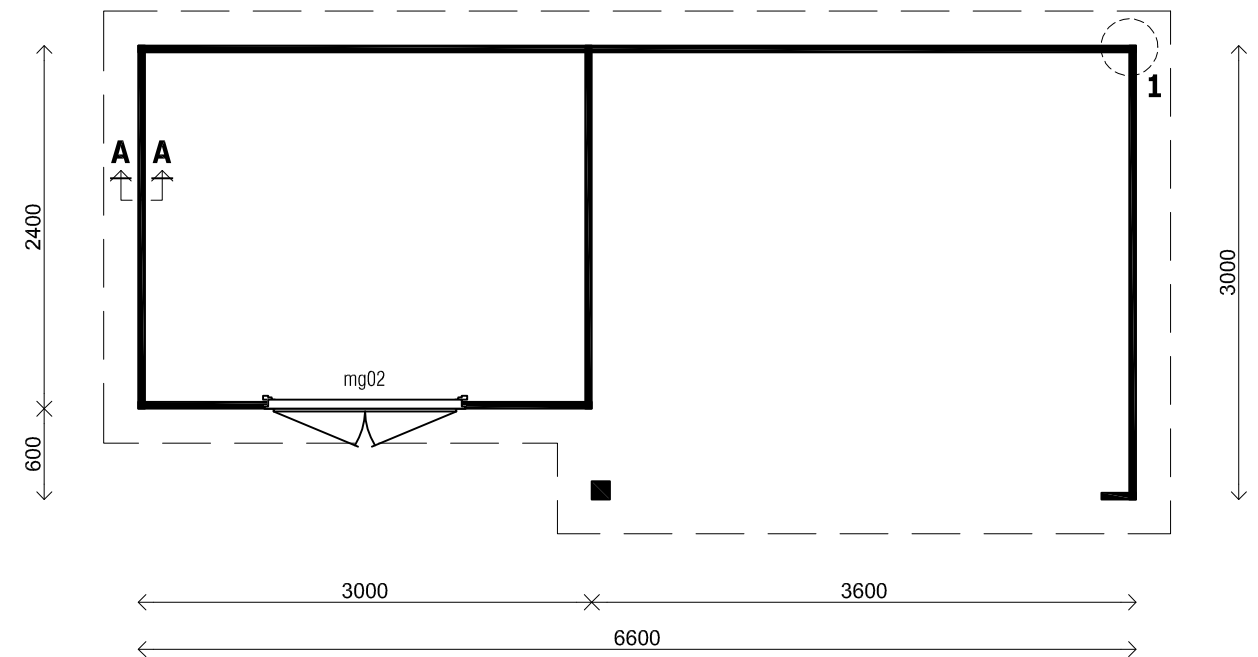

(L) Zijaanzicht / Side view / Seiten ansicht

Voor-aanzicht / Front view / Vorderansicht

(R) Zijaanzicht / Side view / Seiten ansicht

Achteraanzicht / Rear view / Hinterseite

## Prima JULIA

Omschrijving / Description:  
ca. 300 x 660cm / 28 & 44mm  
Onderdeel / Component:  
Bouwtekening / Construction drawing  
Dealer:  
Lugarde  
Ref.:  
28mm: PJ17 / 44mm: PJ18

Ordernr.:  
.....  
Schaal / Scale:  
1:50  
BLAD NR.:  
BT